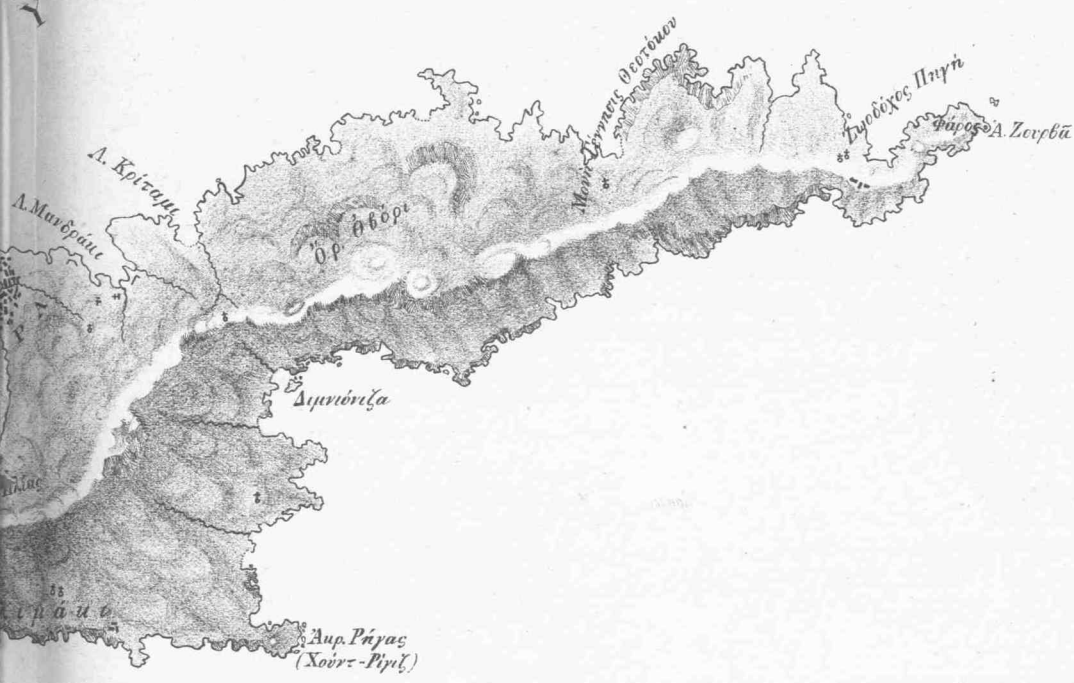

Πλέτι ΕΡΜΙΟΝΙΣ
 Ιχθυοτροφεϊον
 Καμπουργα
 Μετόχι
 Πηγὴ ὕδατος

ΕΡΜΙΟΝΙΚΟΣ
 ΚΟΛΠΟΣ

Σ
 Τ
 Ε
 Ν
 Ο
 Ν

Υ Δ Ρ Α Σ

ΥΔΡΑ

Κατὰ τὸν ἀγγλικὸν ὑδρογραφικὸν χάρτην
ὑπὸ Ἀντ. Μιλιάρσκη

Ὁ γὰρος Ἰέρως μετρεῖται εἰς
Πλάτος 37° 21' 47", Β. Μήκος 23° 35' 4". Α. Γραν.