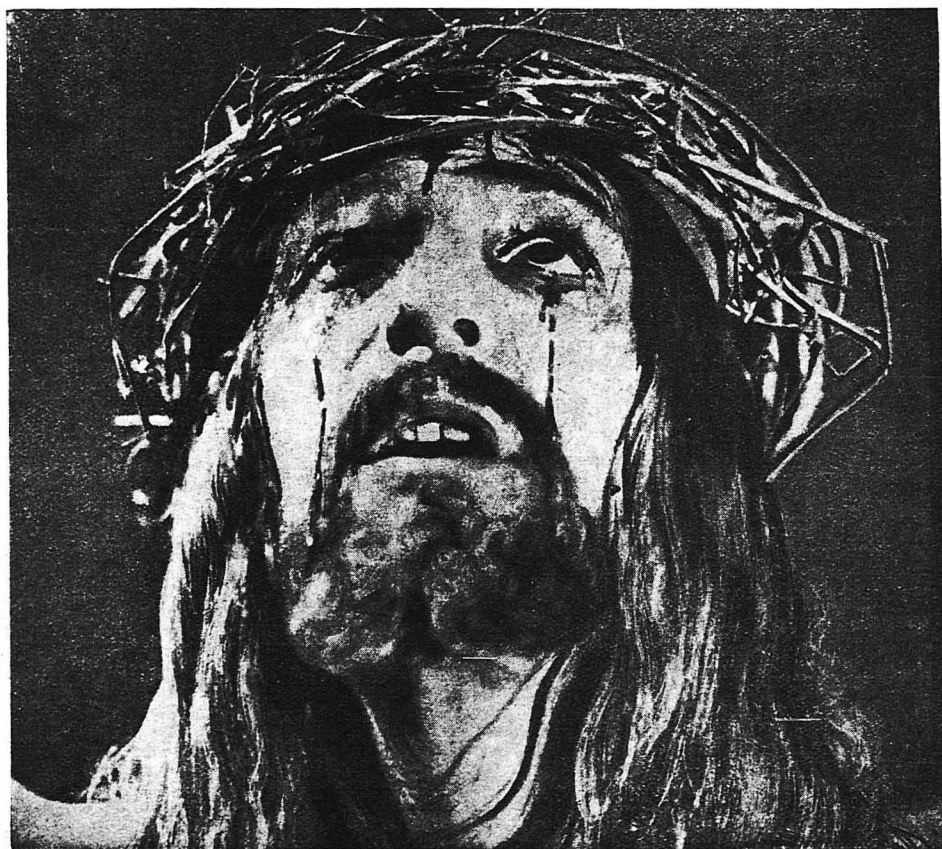

Ἡ Ἄλις Μπρίντνυ, καλλονὴ τοῦ Ἀγγλικοῦ κινηματογράφου.

Μιὰ μύθη καλλονὴ

Μιὰ Γερμανὶς χορεύτρια ἔχει τόσο λιγυρὸν καὶ εὐκαμπτον σῶμα, ὥστε μπορεῖ καὶ δίνει σ' αὐτὸ τὶς πρὸ δύσκολες πόζες.

Ἡ τρεῖς περίφημες χορεύτριες τοῦ Με κατ' αὐτὰς τὴν θριαμβευτικὴ

ς Γουϊνέας

Μία ιδιότροπη 'Αμερικανίς τῆς ὁποίας ὀλόκληρη ἡ τουαλέττα εἶνε κατασκευασμένη ἀπὸ δῆμα λεοπρδάλεως.

Ἐλφές Περὲς, ἡ ὁποία ἔκαναν νύση στὴ Ν. Ὑόρκη.

Ὁ Γάλλος ἠθοποιὸς Λεὸν Σαλὲμ ποὺ ὑποδύεται τὸ ρόλο τοῦ Ἰησοῦ Χριστοῦ στὴν ταινία ἡ «Ἀγωνία τῆς Ἱερουσαλήμ».