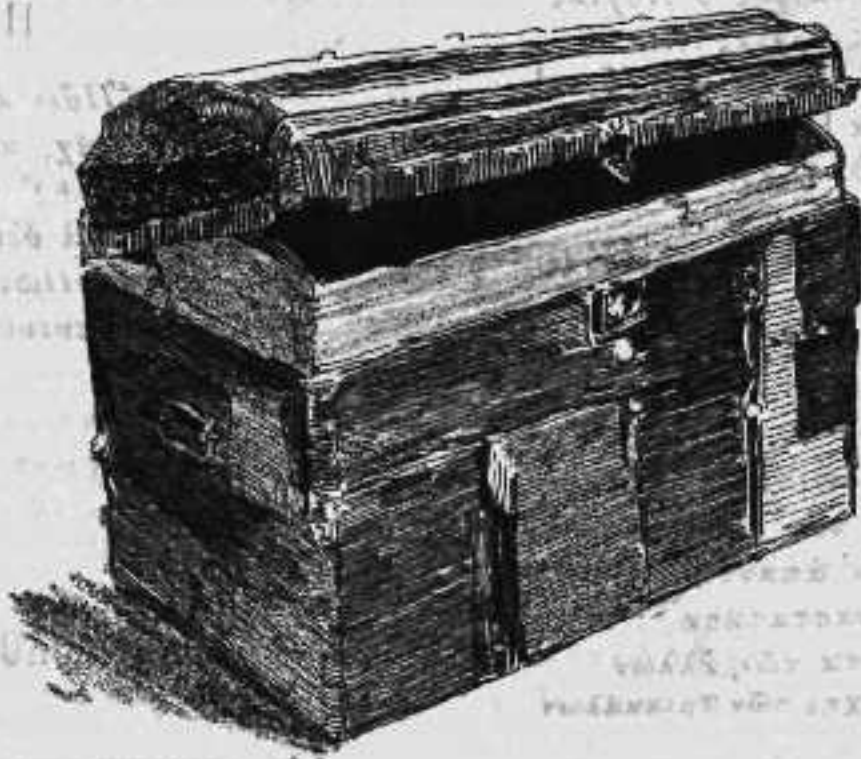

ΠΡΟΣΩΠΙΑ

Ο δικαστικός κλητήρ Gouffé.

Gabrielle Bompard.
(Φωτογραφία της Αστυνομίας).

M. Jaume Γενικός επιθεωρητής της δημοσίου ασφαλείας.

Το κιβώτιον.

Ο δολοφόνος Eyraud.

Gabrielle Bompard.
(Πρό του εγκλήματος).